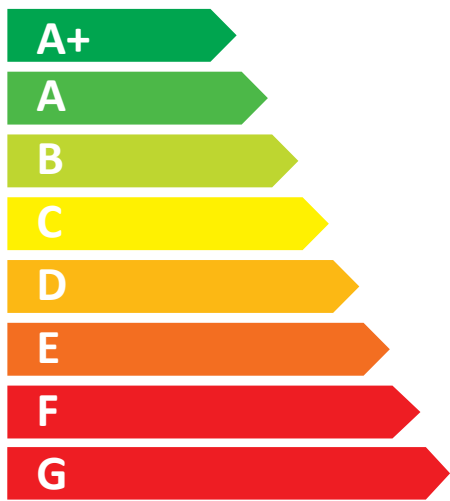

ENERG
енергия · ενεργεια

Y IJA
IE IA

ENERVENT PELICAN

A

44
dB

451 m³/h